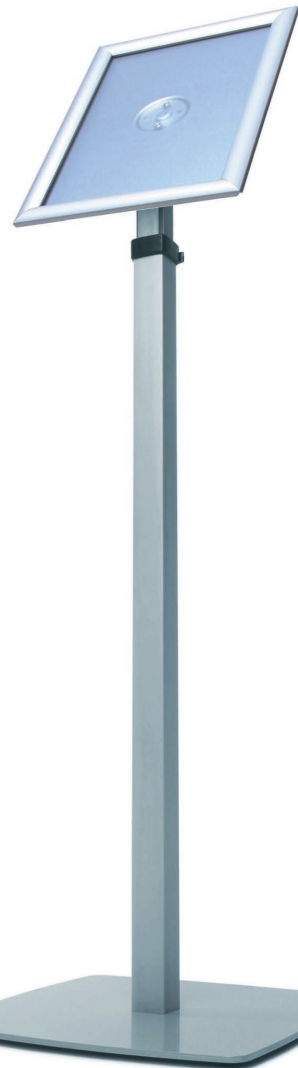

DOPPELSEITIG SILVEREDITION25

Doppel-Klapprahmen
zum Aufhängen

Alu-Profile b 25 x h 13 mm.
Profilfarbe: silber matt eloxiert.
Antireflex-Folie zum Schutz der Poster.
Rückwand aus Kunststoff.
Ecken: auf Gehrung oder Rondo.
Die beiden Klapprahmen sind
Rücken an Rücken montiert.
Zum Aufhängen mit Aufhängeösen
(im Lieferumfang enthalten).

**Werkzeugloses Öffnen der
Klapp-Profile ohne Spezialöffner.**

Formate: DIN A4 - DIN A0, 30x40cm,
40x50 cm, 50x70cm, 70x100cm