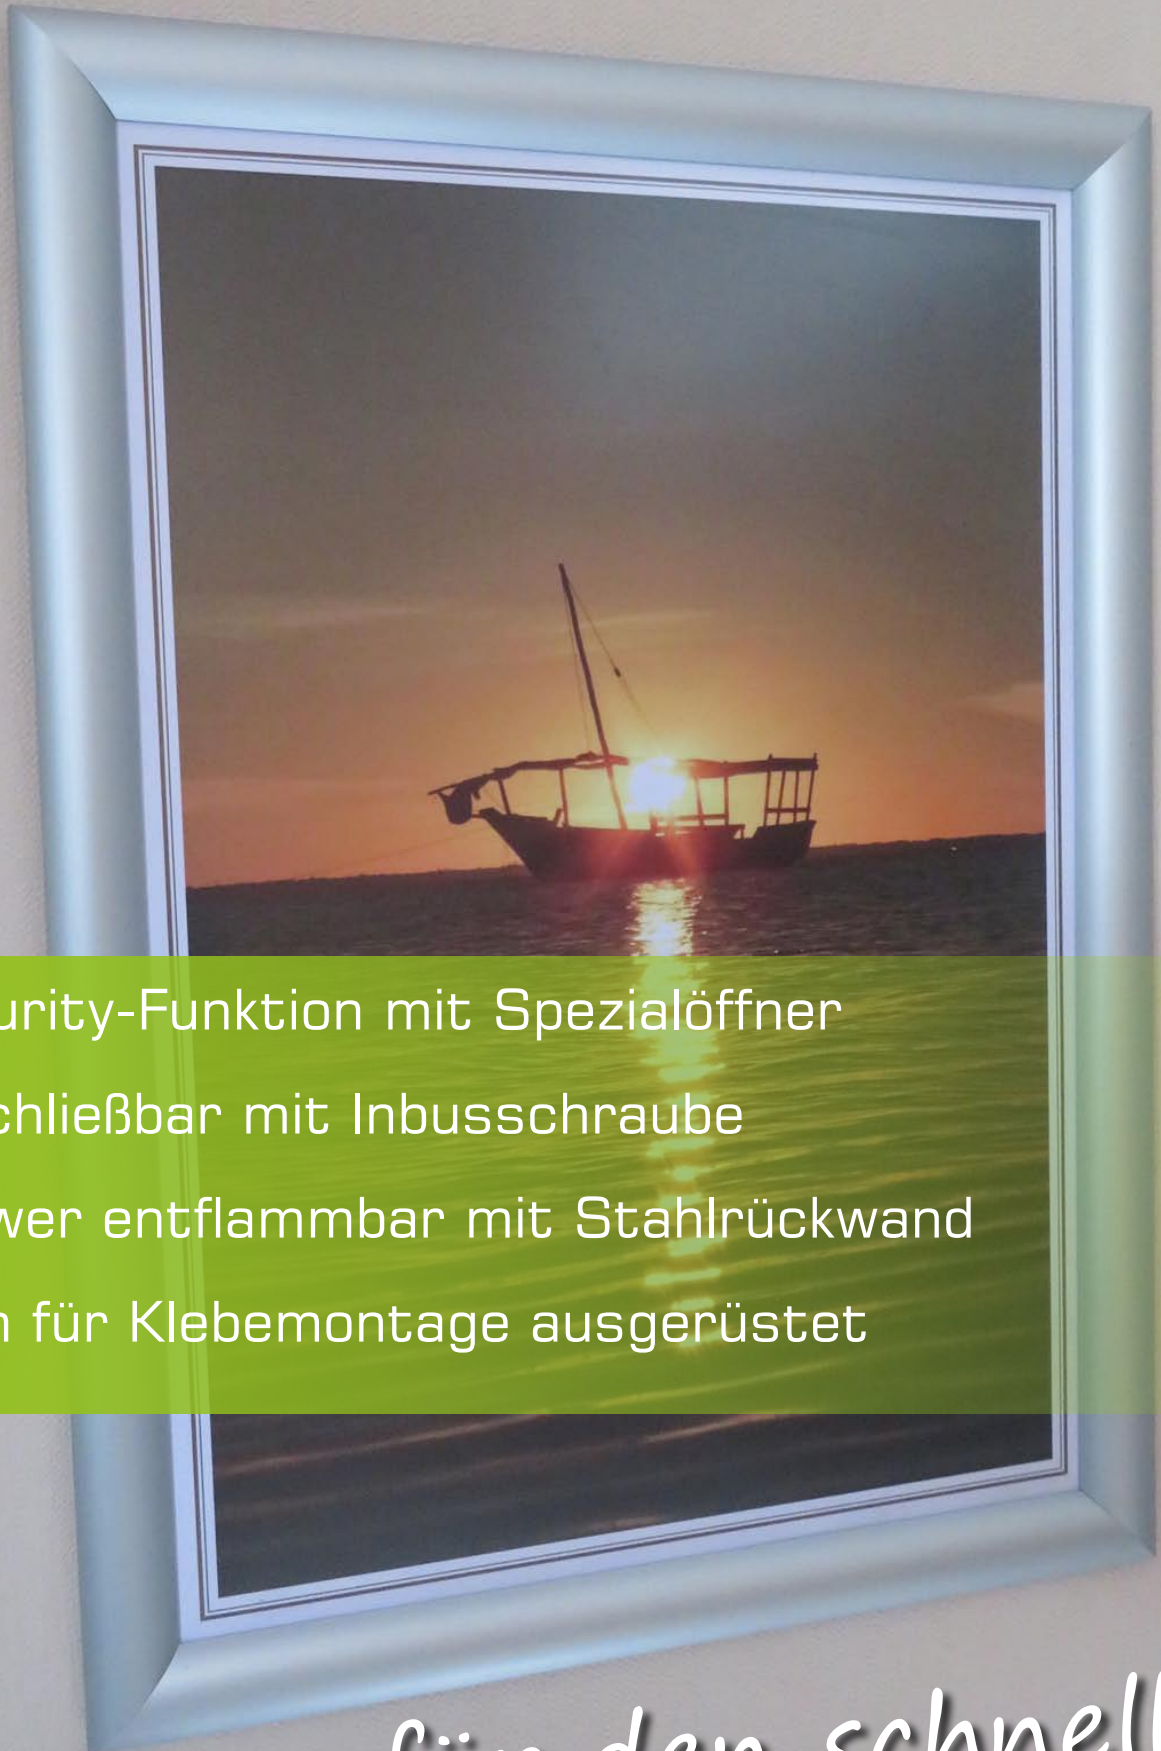

KLAPPRAHMEN

- ▶ Security-Funktion mit Spezialöffner
- ▶ abschließbar mit Inbusschraube
- ▶ schwer entflammbar mit Stahlrückwand
- ▶ auch für Klebmontage ausgerüstet

für den schnellen
Posterwechsel

KLAPPRAHMEN

für den schnellen Posterwechsel

auf Anfrage
LED-beleuchtet
für Innen

Profile u.a. auch in
15, 20, 30, 35, 45 mm

bis 70 x 100 cm
Sonderformate
auf Anfrage

STANDARD SILVEREDITION25

Standard-Klapprahmen leicht aufklappbar

Alu-Profile b 25 x h 12 mm
Profilfarbe: silber matt eloxiert.
(auch blau, rot, weiß, Gold lieferbar)
Antireflex-Folie zum Schutz der Poster.
Rückwand aus Kunststoff.
Ecken auf Gehrung oder Rondo.
Mit Bohrungen, Schrauben u. Dübel.
Auf Wunsch auch rückseitig selbstklebend für Klebemontage.

Werkzeugloses Öffnen der Klapp-Profile ohne Spezialöffner.

Formate: DIN A5 - DIN A0, 30x40cm, 40x50cm, 50x70cm, 100x70cm

SECURITY SILVEREDITION25

Sicherheits-Klapprahmen schwer aufklappbar

Alu-Profile b 25 x h 12,5 mm
Profilfarbe: silber matt eloxiert.
Antireflex-Folie zum Schutz der Poster.
Rückwand aus Kunststoff.
Ecken auf Gehrung.
Mit Bohrungen, Schrauben u. Dübel.
Auf Wunsch auch rückseitig selbstklebend für Klebemontage.