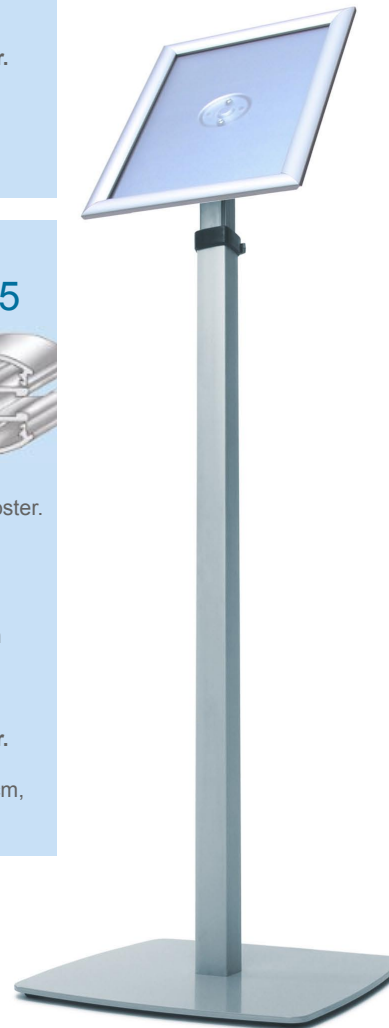

KLAPPRAHMEN

für den schnellen Posterwechsel

auf Anfrage
LED-beleuchtet
für Innen

Profile u.a. auch in
15, 20, 30, 35, 45 mm

bis 70 x 100 cm
Sonderformate
auf Anfrage

STANDARD SILVEREDITION25

Standard-Klapprahmen leicht aufklappbar

Alu-Profile b 25 x h 12 mm
Profilfarbe: silber matt eloxiert.
(auch blau, rot, weiß, Gold lieferbar)
Antireflex-Folie zum Schutz der Poster.
Rückwand aus Kunststoff.
Ecken auf Gehrung oder Rondo.
Mit Bohrungen, Schrauben u. Dübel.
Auf Wunsch auch rückseitig selbstklebend für Klebemontage.

Werkzeugloses Öffnen der Klapp-Profile ohne Spezialöffner.

Formate: DIN A5 - DIN A0, 30x40cm, 40x50cm, 50x70cm, 100x70cm

SECURITY SILVEREDITION25

Sicherheits-Klapprahmen schwer aufklappbar

Alu-Profile b 25 x h 12,5 mm
Profilfarbe: silber matt eloxiert.
Antireflex-Folie zum Schutz der Poster.
Rückwand aus Kunststoff.
Ecken auf Gehrung.
Mit Bohrungen, Schrauben u. Dübel.
Auf Wunsch auch rückseitig selbstklebend für Klebemontage.

Öffnen der Klapp-Profile nur mit Spezialöffner möglich.
(bitte separat dazu bestellen)

Formate: DIN A5 - DIN A0, 30x40 cm, 40x50 cm, 50x70cm, 70x100cm

FIREWALL SILVEREDITION25

Brandschutz-Klapprahmen schwer entflammbar

Alu-Profile b 25 x h 12 mm.
Profilfarbe: silber matt eloxiert.
Antireflex-Folie zum Schutz der Poster.
Rückwand aus Stahl,
schwer entflammbar nach DIN 4102.
Ecken auf Gehrung.
Mit Bohrungen, Schrauben u. Dübel.
(keine Klebemontage möglich!)

Werkzeugloses Öffnen der Klapp-Profile ohne Spezialöffner.

Formate: DIN A4 - DIN A0, 70x100cm

INBUS SILVEREDITION32

Klapprahmen mit Inbus-Schraube abschließbar